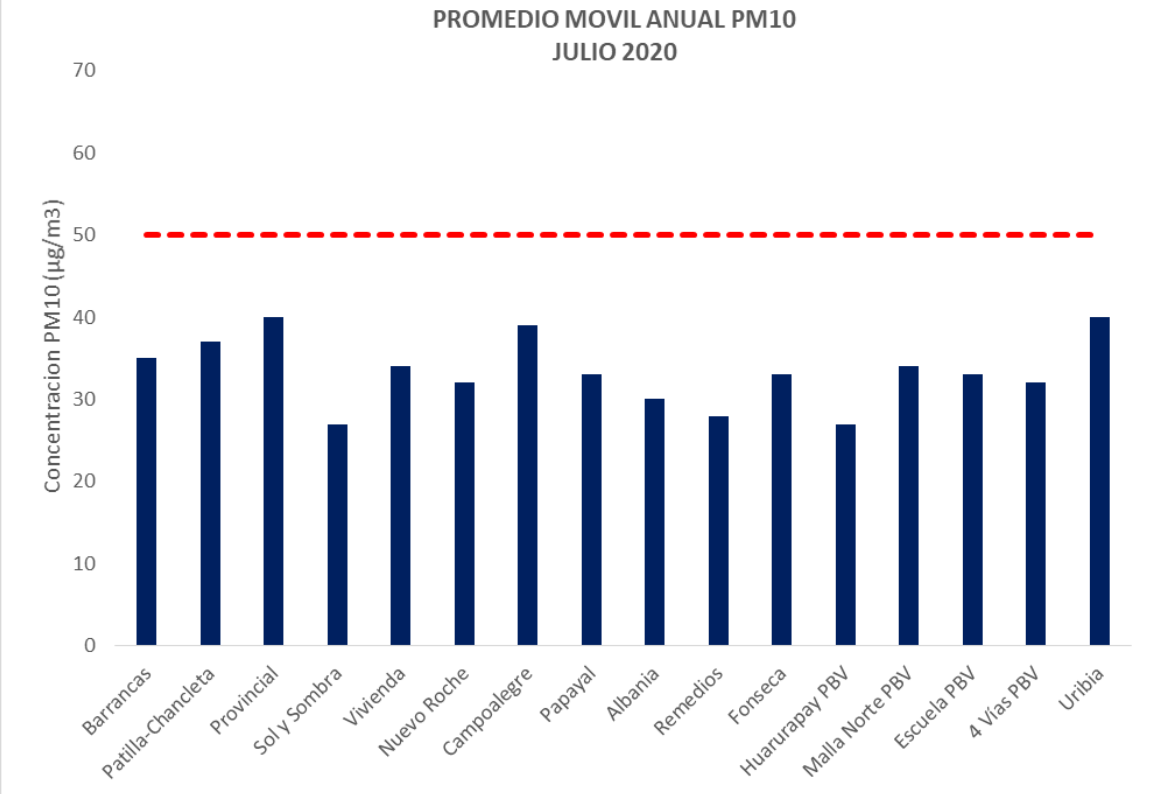

RESULTADOS DIARIOS PM10 JULIO 2020

PROMEDIO MOVIL ANUAL PM10 JULIO 2020

RESULTADOS DIARIOS PM2.5 JULIO 2020

PROMEDIO MOVIL ANUAL PM2.5 JULIO 2020