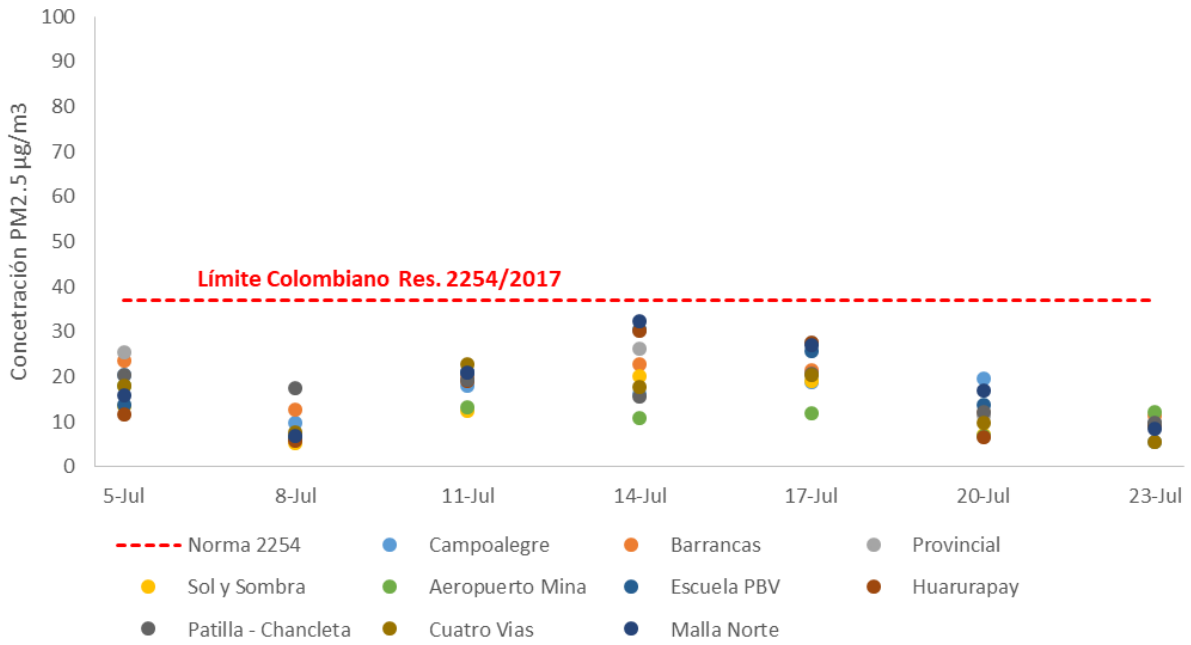

RESULTADOS DIARIOS PM10 JULIO 2020

PROMEDIO MOVIL ANUAL PM10 JULIO 2020

RESULTADOS DIARIOS PM2.5 JULIO 2020

PROMEDIO MOVIL ANUAL PM2.5 JULIO 2020