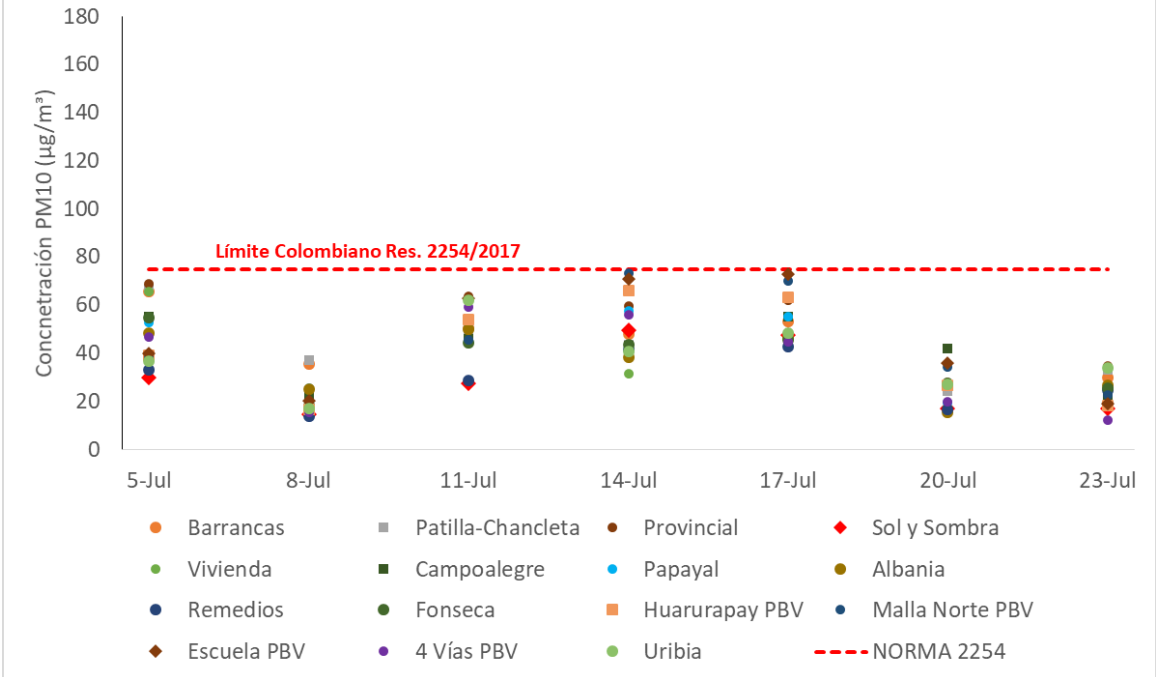

RESULTADOS DIARIOS PM10 JULIO 2020

PROMEDIO MOVIL ANUAL PM10 JULIO 2020

RESULTADOS DIARIOS PM2.5 JULIO 2020

PROMEDIO MOVIL ANUAL PM2.5 JULIO 2020